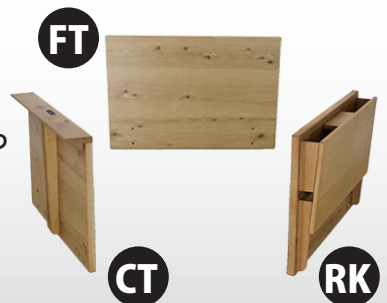

## POINT 1 ヘッドボードを組み換えられるベッドフレーム

3種類のヘッドボード(別売)を本体フレームの4カ所に自由に取り付けが可能です。目的やお部屋の雰囲気に合わせてベッドとしてはもちろん、カウチやソファとして使用できます。LGタイプとBXタイプでさらに広がるバリエーション。

LGフレームベース

BXフレームベース

## POINT 2 FT・CT・RKの選べるヘッドボード

シンプルなフラットタイプ(FT)のヘッドボードとコンセント差込口の付いた棚付きタイプ(CT)、雑誌がすっぽり入るラックタイプ(RK)のヘッドボードを自由に選んでカスタムが出来ます。

## POINT 3 専用マットレスとクッション

シックな雰囲気の専用ポケットコイルマットレスと2種類の大きさのクッションもお選び頂けます。

マットレスポケットGY

¥48,000(税抜)

W 98 x L 1950 x H 20

厚み  
200  
mm

クッションGY L

¥17,000(税抜)